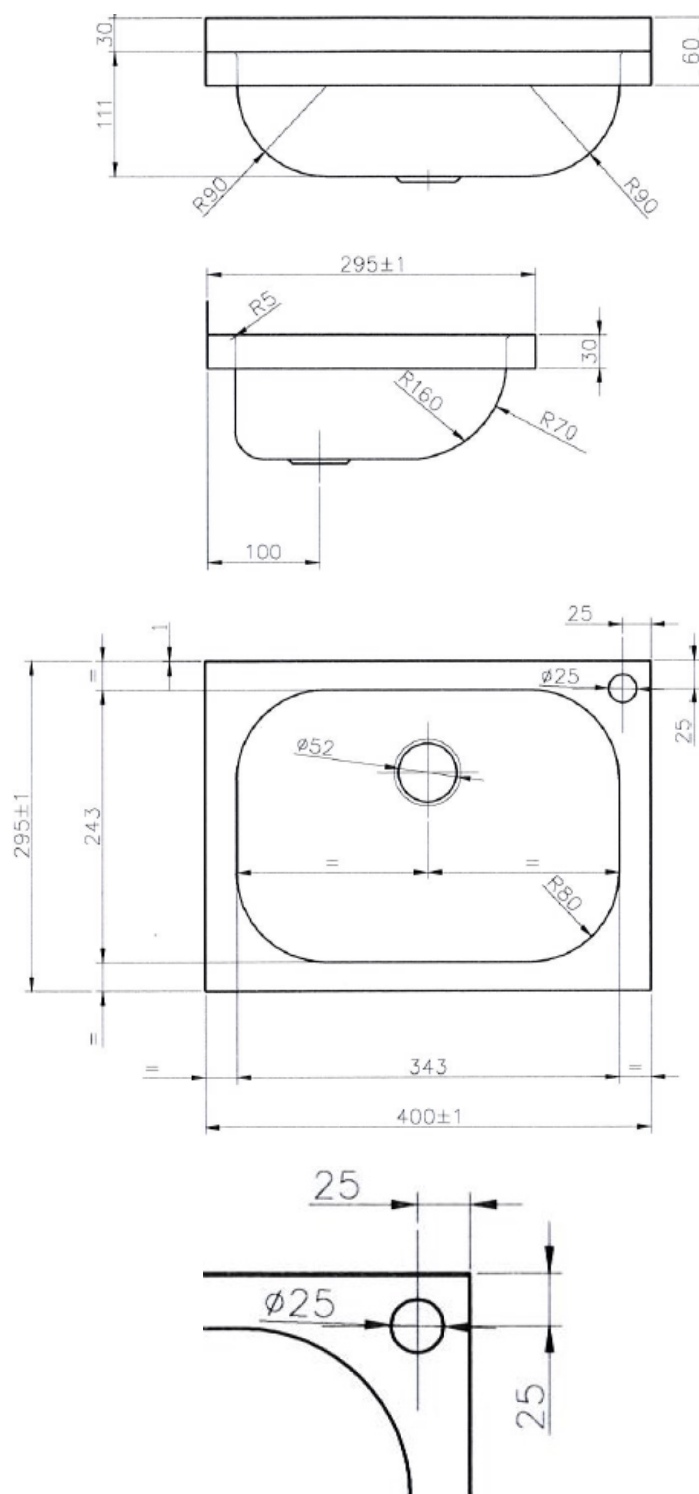

Umyvadlo s úchyty na zeď

Model

Sap kód

00004886

UM 11

Skupina artiklů

Dřezy nástěnné